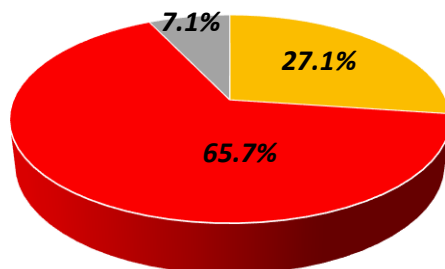

CHARAT COMPRENSION LECTORA - 2016

IE	SATISFACTORIO	PROCESO	INICIO	PREVIO AL INICIO
CESAR VALLEJO	0.0%	14.3%	71.4%	14.3%
80246 JOSE CARLOS MARIATEGUI	0.0%	40.0%	60.0%	0.0%
		27.1%	65.7%	7.1%

PRIMER DIAGNOSTICO, SECUNDARIA -COMPRESION LECTORA CHARAT- 2016

PROCESO	27.1%
INICIO	65.7%
PREVIO AL INICIO	7.1%

A NIVEL POR DISTRITO DE CHARAT

CHARAT - COMPRESION LECTORA - SECUNDARIA DIAGNOSTICA 2016

■ PROCESO ■ INICIO ■ PREVIO AL INICIO

CHARAT MATEMATICA - 2016

IE	SATISFACTORIO	PROCESO	INICIO	PREVIO AL INICIO
CESAR VALLEJO	0.0%	0.0%	26.7%	73.3%
80246 JOSE CARLOS MARIATEGUI	0.0%	0.0%	85.7%	14.3%
		0.0%	56.2%	43.8%