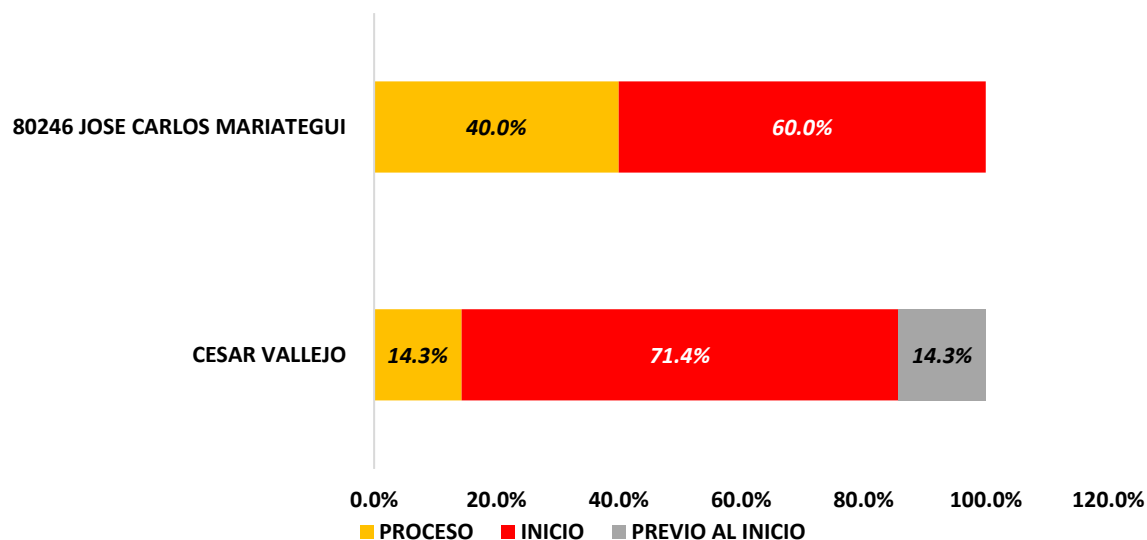

CHARAT COMPRENSION LECTORA - 2016

IE	SATISFACTORIO	PROCESO	INICIO	PREVIO AL INICIO
CESAR VALLEJO	0.0%	14.3%	71.4%	14.3%
80246 JOSE CARLOS MARIATEGUI	0.0%	40.0%	60.0%	0.0%
		27.1%	65.7%	7.1%

PRIMER DIAGNOSTICO, SECUNDARIA -COMPRESION LECTORA CHARAT- 2016

PROCESO	27.1%
INICIO	65.7%
PREVIO AL INICIO	7.1%

A NIVEL POR DISTRITO DE CHARAT

CHARAT - COMPRESION LECTORA - SECUNDARIA DIAGNOSTICA 2016

■ PROCESO ■ INICIO ■ PREVIO AL INICIO

CHARAT MATEMATICA - 2016

IE	SATISFACTORIO	PROCESO	INICIO	PREVIO AL INICIO
CESAR VALLEJO	0.0%	0.0%	26.7%	73.3%
80246 JOSE CARLOS MARIATEGUI	0.0%	0.0%	85.7%	14.3%
		0.0%	56.2%	43.8%