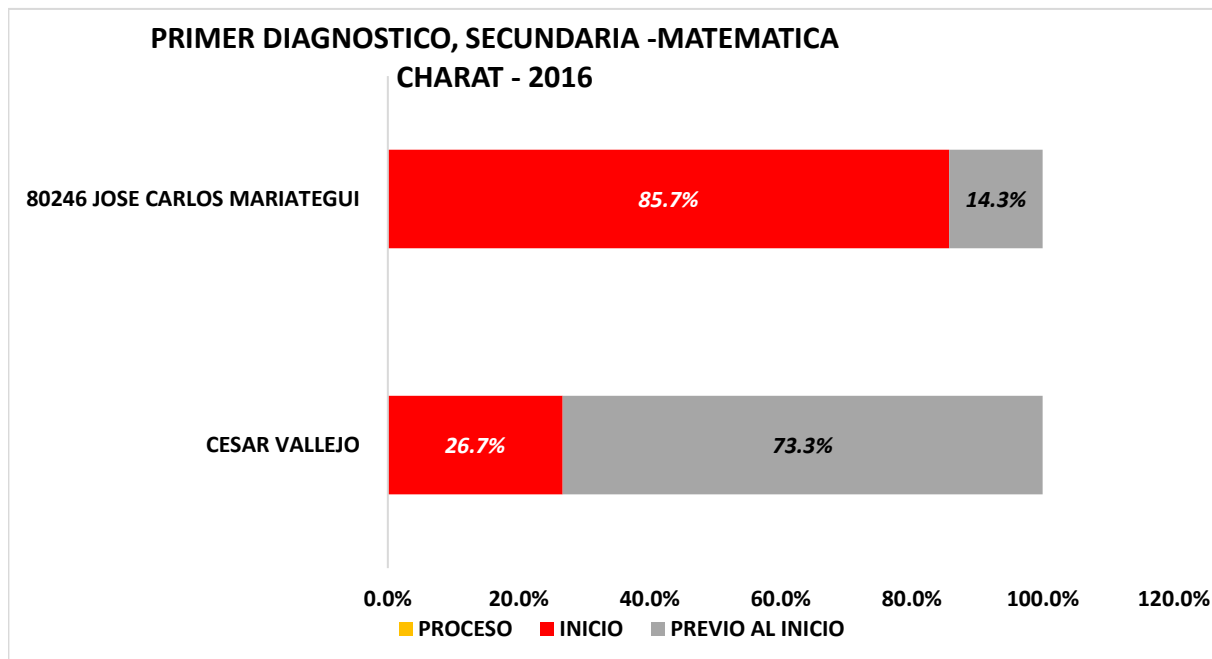

PROCESO	27.1%
INICIO	65.7%
PREVIO AL INICIO	7.1%

A NIVEL POR DISTRITO DE CHARAT

CHARAT - COMPRESION LECTORA - SECUNDARIA DIAGNOSTICA 2016

■ PROCESO ■ INICIO ■ PREVIO AL INICIO

CHARAT MATEMATICA - 2016

IE	SATISFACTORIO	PROCESO	INICIO	PREVIO AL INICIO
CESAR VALLEJO	0.0%	0.0%	26.7%	73.3%
80246 JOSE CARLOS MARIATEGUI	0.0%	0.0%	85.7%	14.3%
		0.0%	56.2%	43.8%

PROCESO	0.0%
INICIO	56.2%
PREVIO AL INICIO	43.8%

A NIVEL POR DISTRITO DE CHARAT